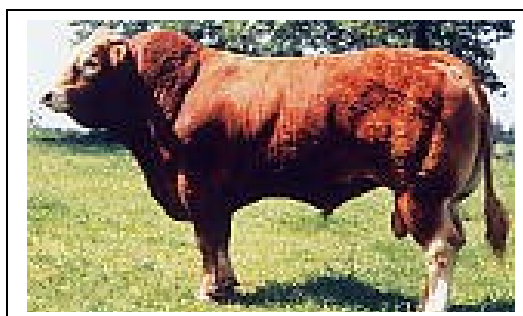

GENEALOGIE

MERE : HERMINE N° FR 19 92 001 913 GPM : VAUTOUR GMM : DOUCE	PERE : HAPPYDAY N° FR 23 92 011 622 GPP : BANCO GMP : BELLE DE NUIT	MERE : FABULEUSE N° FR 22 90 009 934 GPM : BEAU GOSSE GMM : BOMBE	PERE : MIC MAC N° FR 87 96 005 024 GPP : JOLI GMP : HIRONDELLE

DONNEUSE

TAUREAU

NOM : **LILAS**
N° FR 19 95 018 831

NOM : **PARADIS**
N° FR 22 55 671 789

PHOTO INDISPONIBLE

QUALIFICATION

I	103	FN	96
B	106	CR Sev	117
O	110	DM Sev	97
V	107	DS Sev	137
A	114	ISEVR	114
L	106	A Lait	108
	115	IVMAT	119

Naisseur : MARCAILLLOUX NICOLE (19)

Naisseur :

Vache de type mixte élevage, avec un bon bassin, très laitière, excellentes qualités de race.

Paradis est un taureau de type élevage avec des ouvertures de bassin exceptionnelles. Il allie sur sa production à la fois longueur, taille, bassin, potentiel de croissance et élégance.