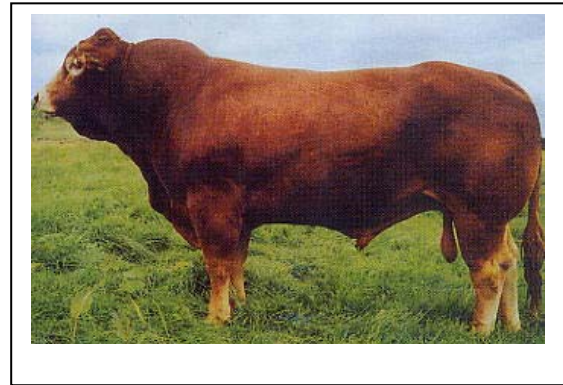

TAUREAU

NOM : MIC MAC
N° 87 96 005 024

QUALIFICATION

RR		RRE VS	
I	94	FN	91
B	106	CR Sev	110
O	101	DM Sev	98
V	118	DS Sev	130
A	108	ISEVR	106
L	103	A Lait	N
	109	IVMAT	N

Naisseur : DUMAINE (16)

Vache de type élevage, très bonnes qualités de race. Excellent bassin avec une très bonne production laitière.

Naisseur : BLONDY JACQUES (87)

Production très volumineuse, ayant de très bons bassins : longs, larges et plats. Mâles et femelles caractérisés par des longueurs exceptionnelles.