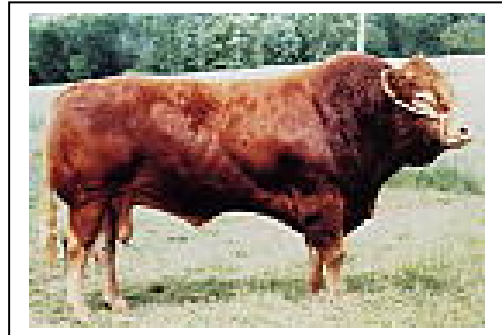

TAUREAU

NOM : LINO
N° 87 85 004 426

QUALIFICATION

RR		RR	
I	94	FN	107
B	106	CR Sev	102
O	101	DM Sev	109
V	118	DS Sev	118
A	108	ISEVR	110
L	103	A Lait	N
	109	IVMAT	N

Naisseur : DUMAINE (16)

Vache de type élevage, très bonnes qualités de race. Excellent bassin avec une très bonne production laitière.

Naisseur : EARL MARCAILLOUX (87)

1er prix au concours de Paris en 1998 et 2000 :
Son bassin est parfait avec une largeur aux ischions. Ses filles sont très laitières.