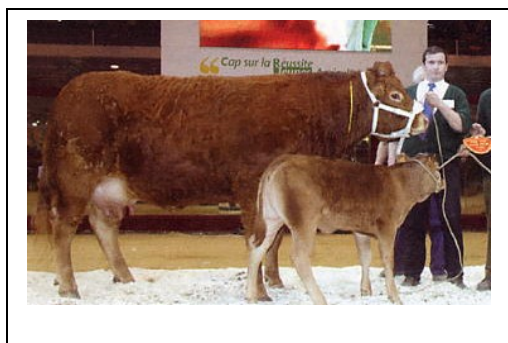

GENEALOGIE

MERE : ANEMONE N° FR 16 85 111 234 GPM : UTILE GMM : ROUSSETTE	PERE : DAUPHIN N° FR 19 88 004 715 GPP : ROMEO GMP : OMBRETTE	MERE : GIROFLEE RRE N° FR 87 91 000 077 GPM : CLOWN RR VS GMM : ANEMONE RR	PERE : LEO RR VS N° FR 23 95 071 399 GPP : FLAMBEUR RJ GMP : ADMIRABLE RRE

DONNEUSE

TAUREAU

NOM : JAUNETTE
N° : FR 16 94 113 797

NOM : NENUPHAR
N° : FR 87 97 011 143

RICHESSSE - FILLE DE JAUNETTE

QUALIFICATION

	99	FN	98
I	107	CR Sev	104
B	100	DM Sev	122
O	106	DS Sev	118
V	106	ISEVR	122
A	108	A Lait	NE
L	112	IVMAT	NE

Naisseur : GAEC LALOI

Naisseur : GAEC CAMUS HUBERSON

Vache de type mixte élevage, avec un très bon bassin, très laitière avec de très bonnes qualités de race. Sa fille, Richesse a eu le 1er prix de section en 2004 à Paris.

Nénuphar est long, avec une ligne de dos exceptionnelle et une épaisseur de filet hors du commun. Ses largeurs aux ischions, aux trochanters, le rebondi et la longueur de sa culotte font que son quartier arrière est impressionnant. Sa production est aussi régulière sur les mâles que sur les femelles. Champion d'Europe en 2000 ;