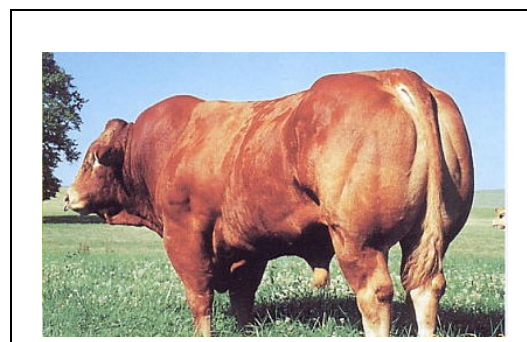

GENEALOGIE

MERE : ANEMONE N° FR 16 85 111 234 GPM : UTILE GMM : ROUSSETTE	PERE : DAUPHIN N° FR 19 88 004 715 GPP : ROMEO GMP : OMBRETTE	MERE : GIROFLEE RRE N° FR 87 91 000 077 GPM : CLOWN RR VS GMM : ANEMONE RR	PERE : LEO RR VS N° FR 23 95 071 399 GPP : FLAMBEUR RJ GMP : ADMIRABLE RRE

DONNEUSE

TAUREAU

NOM : JAUNETTE
N° : FR 16 94 113 797

NOM : NENUPHAR
N° : FR 87 97 011 143

RICHESSSE - FILLE DE JAUNETTE

QUALIFICATION

	99	FN	98
I	107	CR Sev	104
B	100	DM Sev	122
O	106	DS Sev	118
V	106	ISEVR	122
A	108	A Lait	NE
L	112	IVMAT	NE

Naisseur : GAEC LALOI

Naisseur : GAEC CAMUS HUBERSON

Vache de type mixte élevage, avec un très bon bassin, très laitière avec de très bonnes qualités de race. Sa fille, Richesse a eu le 1er prix de section en 2004 à Paris.

Nénuphar est long, avec une ligne de dos exceptionnelle et une épaisseur de filet hors du commun. Ses largeurs aux ischions, aux trochanters, le rebondi et la longueur de sa culotte font que son quartier arrière est impressionnant. Sa production est aussi régulière sur les mâles que sur les femelles. Champion d'Europe en 2000 ;